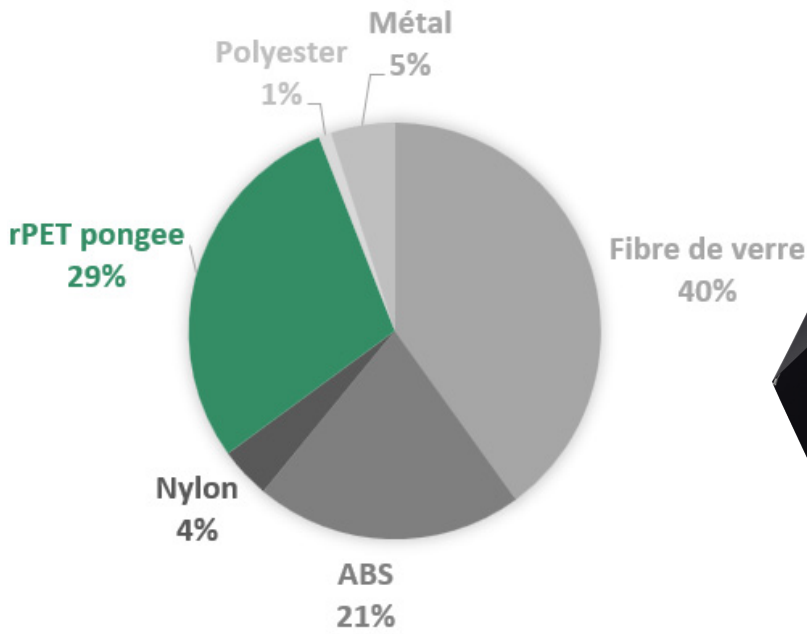

# R01 - Parapluie en rPET

Critères	Details	Score
Matériaux éco-responsables	26-50%	4
Certification environnementale	N/A	0
Transport	Maritime	2
Packaging recyclé	Coffret cadeau en carton recyclé	5
Audit social	BSCI/SEDEX/TÜV	4
Pays d'origine	Chine	0
Fin de vie	Recyclable à plus de 50%	5
Marquage éco-responsable	Gravure laser	5
		<b>Total 25/40</b>
Eco-transport par train	6,5x moins polluant que le bateau, 25x moins que l'avion	5
		<b>Total 30/40</b>