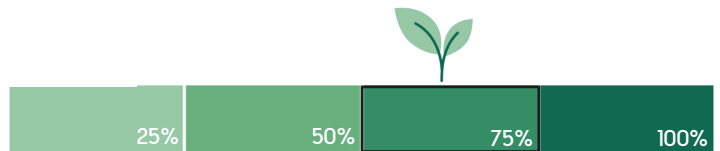

# R01 - Parapluie en rPET

Critères	Details	Score
Matériaux éco-responsables	26-50%	4
Certification environnementale	N/A	0
Transport	Maritime	2
Packaging recyclé	Coffret cadeau en carton recyclé	5
Audit social	BSCI/SEDEX/TÜV	4
Pays d'origine	Chine	0
Fin de vie	Recyclable à plus de 50%	5
Marquage éco-responsable	Gravure laser	5
		<b>Total 25/40</b>
Eco-transport par train	6,5x moins polluant que le bateau, 25x moins que l'avion	5
		<b>Total 30/40</b>